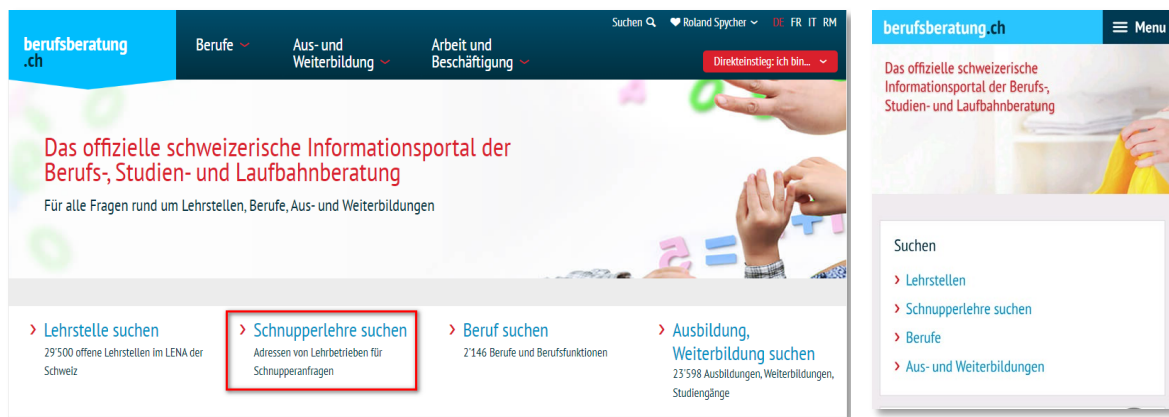

Wir danken Ihnen für die Weiterleitung untenstehender Informationen an Ihre Mitarbeitenden und stehen für Fragen gerne zur Verfügung.

# berufsberatung.ch – Informationen zum Release vom 21. Dezember

Das Release des Portals berufsberatung.ch erfolgt am **21. Dezember 2022**.

## 1 Überarbeitung der Homepage

Die Homepage des Portals wurde leicht überarbeitet. Neu findet sich die Suche nach Schnupperadressen direkt neben der Lehrstellen-Suche:

Mobile Ansicht

Die Boxen unterhalb der Direkteinstiege wurden angepasst. Die Box Bildungssystem wurde verkleinert und dafür eine weitere Box eingefügt. Es stehen nun 2 Boxen zur Verfügung, die in Zukunft je nach Saison bestimmte Angebote oder auch Neuigkeiten in den Vordergrund stellen.